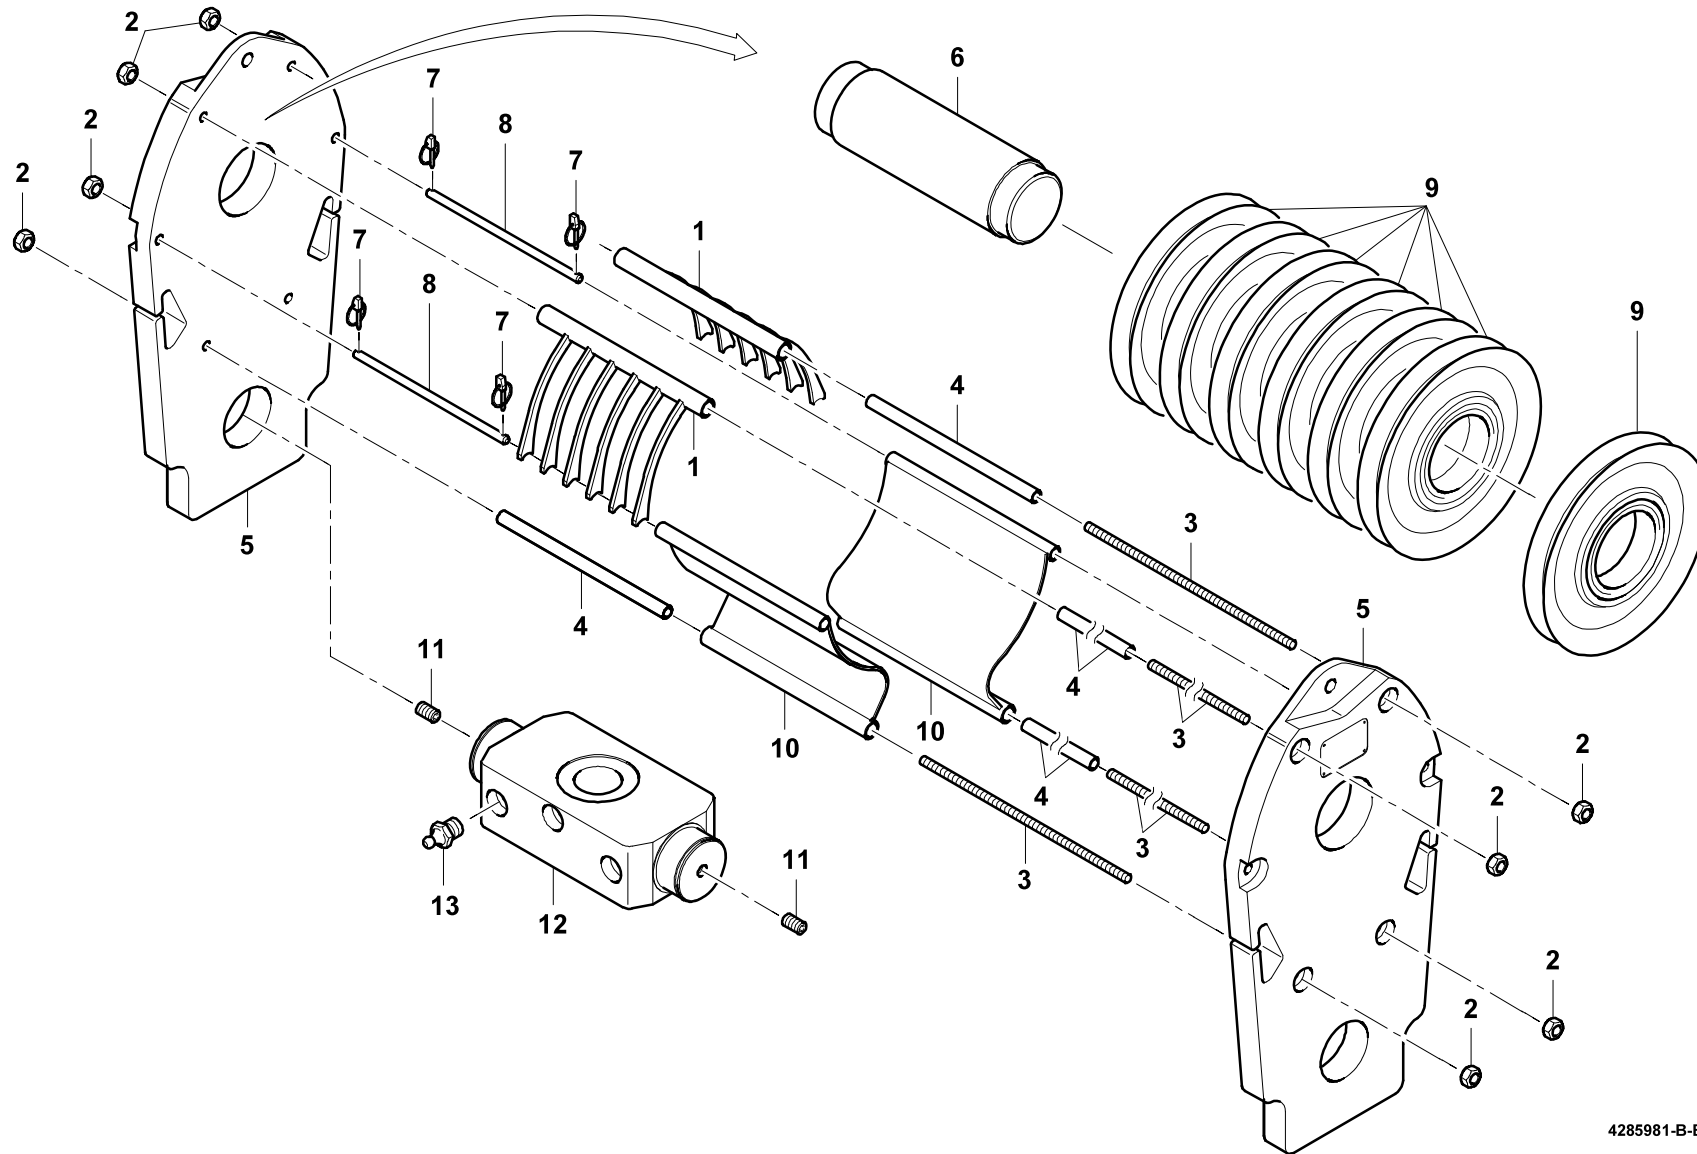

GROVE

GEHÄUSE 7-ROLL.

CAGE 7-ROLL.

BILDTADEL
PICTORIAL DISPLAY

12.19

4285981-ETL B

1/1

GMK4080-3

4285981-B-BL01-1219-0000